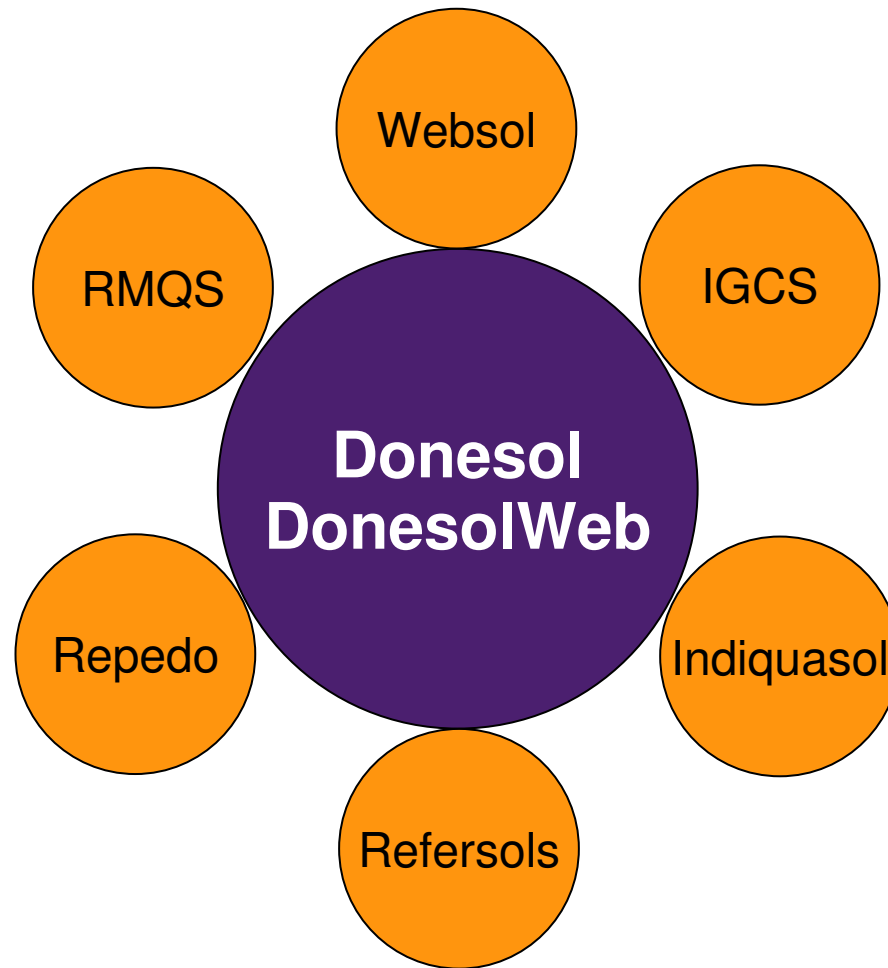

Avancement du projet "En route vers Donesol3"

Séminaire IGCS – Strasbourg, décembre 2011
Benoît Toutain

Donesol & DonesolWeb

Développement

■ Réalisé ■ En cours ■ A faire

Améliorations

- Ergonomie
- Liste des déterminations analytiques
- Formulaires de recherche
- Export des données au format MS Access

Développement

■ Réalisé ■ En cours ■ A faire

Améliorations

- Ergonomie
- Liste des déterminations analytiques
- Formulaires de recherche
- Export des données au format MS Access

Ajouts

- Personnalisation des formulaires de saisie
- Gestion fine des droits d'accès et de modification
- Export de descriptions littérales de profil
- Enregistrement de l'historique de saisie et possibilité de restauration

Interconnexion
SI GIS Sol

Migration données

Déploiement

■ Réalisé ■ En cours ■ A faire

fin dev.
janvier 2012

Tests + recette

Interconnexion
SI GIS Sol

Migration données